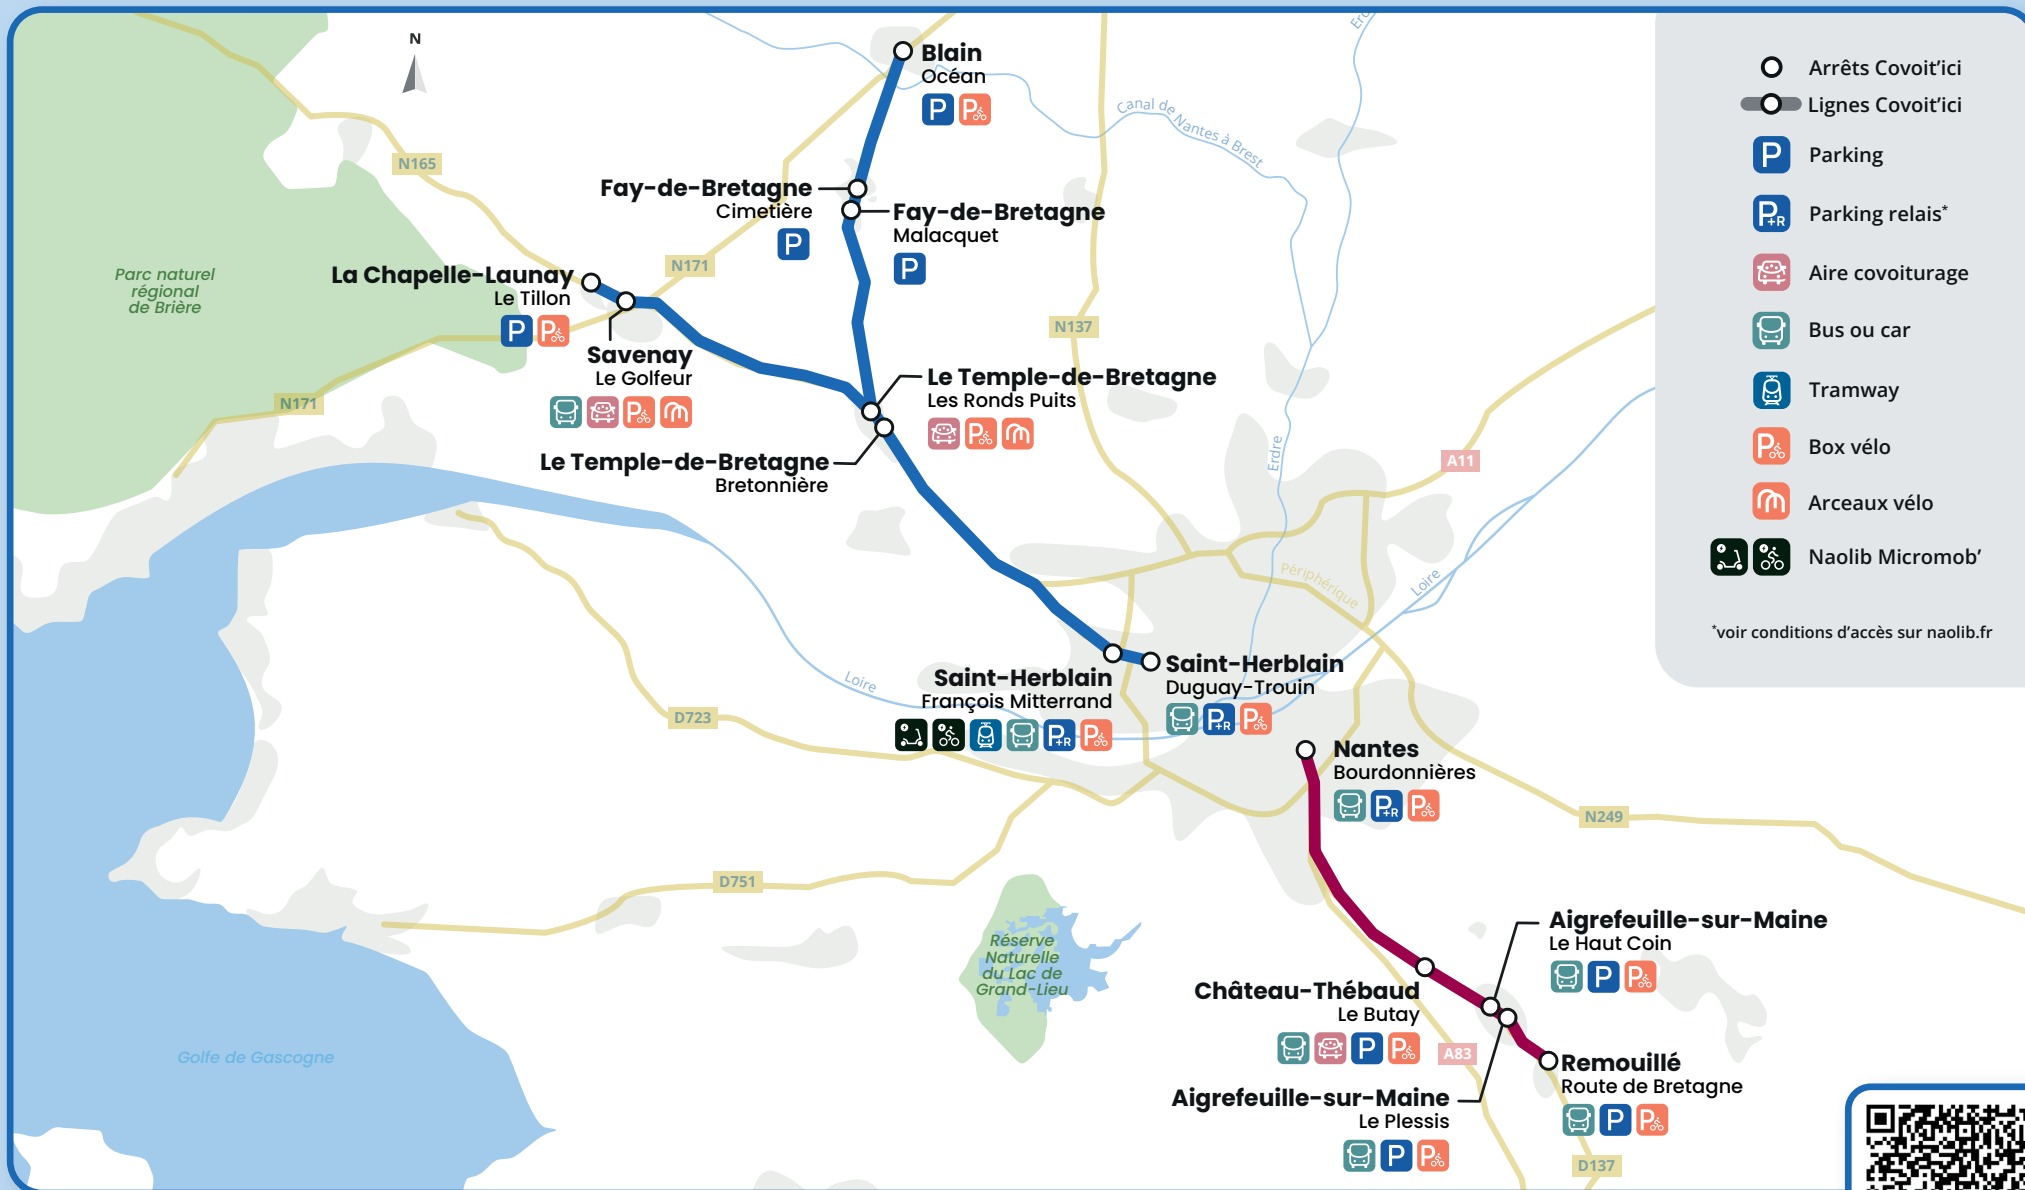

2 Sélectionnez les arrêts Covoit'ici par lesquels vous passez.

3 Récupérez les passagers signalés aux arrêts choisis, puis déposez-les à leur arrêt de destination.

Recevez jusqu'à
**0,50€ par trajet
proposé*** et jusqu'à
**1,50€ par passager
transporté***

*Plus d'infos
sur www.covoitici.fr

En route vers la mobilité de demain

Partagez vos sièges libres et valorisez vos trajets.
Un passager en plus c'est une voiture
en moins sur la route.

Covoiturer au quotidien c'est :

- de frais

- de pollution

+ d'entraide

Ouverture du service

Du lundi au dimanche
 (hors jours fériés)
6h00 - 20h00

Astuce !

Poursuivez vos trajets vers votre travail avec les solutions Naolib

François Mitterrand	1
Duguay-Trouin	C3
Bourdonnières	4

Consultez le **plan interactif** pour **trouver l'arrêt le plus proche** de chez vous et **connaître les trajets éligibles à la garantie départ !**

Autres bus disponibles, plus d'infos : consultez naolib.fr